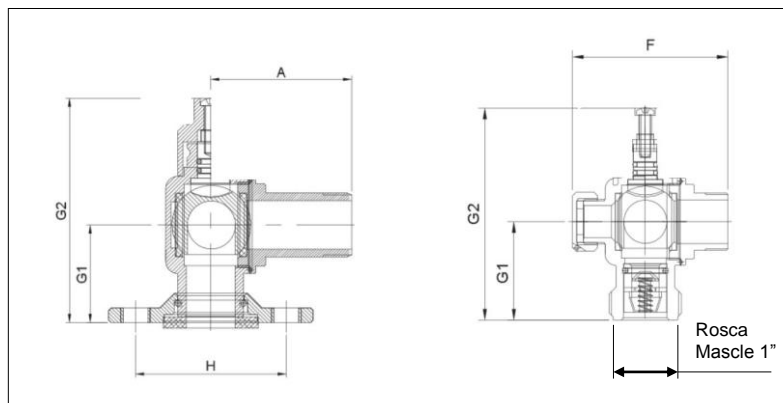

Data d'aprovació:
21-05-2014

Versió:
6.0

Substitueix a:
DR-137 v5.0

Pàgina 2 de 2

PRADINSA

VB10BM711I				VB1RHM811IP			
G1	G2	A	H	G1	G2	F	Tap mostres
46,0	95,0	52,0	61,5	50,0	94,0	75,0	3/8" RF

BATSUR

BT101011				BT102011			
G1	G2	A	H	G1	G2	F	Tap mostres
40,2	92,4	58,0	62	45,0	97,0	71,4	1/2" RF

VALHIDRA

VH-114AG				VH-213AG			
G1	G2	A	H	G1	G2	F	Tap mostres
38,0	78,0	52,0	61,5	38,0	84	74,0	3/8" RM

BATGAT

BH102B				BH201B			
G1	G2	A	H	G1	G2	F	Tap mostres
51,8	91,5	48,9	62,0	50,0	89,7	82,6	3/8" RM

* Totes les mides en mm