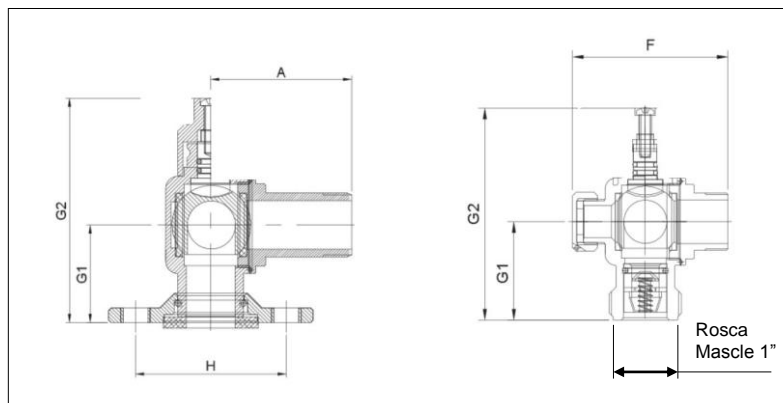

Data d'aprovació:
23-05-2016

Versió:
7.0

Substitueix a:
DR-137 v6.0

Pàgina 2 de 2

PRADINSA

VB10BM711I				VB1RHM811IP			
G1	G2	A	H	G1	G2	F	Tap mostres
46,0	95,0	52,0	61,5	50,0	94,0	75,0	3/8" RF

BATSUR

BT101011				BT102011			
G1	G2	A	H	G1	G2	F	Tap mostres
40,2	92,4	58,0	62	45,0	97,0	71,4	1/2" RF

VALHIDRA

VH-114AG				VH-213AG			
G1	G2	A	H	G1	G2	F	Tap mostres
38,0	78,0	52,0	61,5	38,0	84	74,0	3/8" RM

BATGAT

BH102B				BH201B			
G1	G2	A	H	G1	G2	F	Tap mostres
51,8	91,5	48,9	62,0	50,0	89,7	82,6	3/8" RM

* Totes les mides en mm