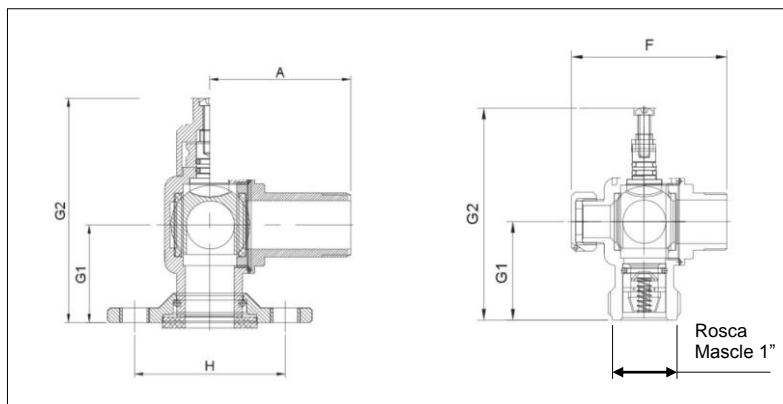

### COHISA

RT20 1024							
G1	G2	A	H	G1	G2	F	Tap mostres
43,0	90,0	46,0	61,5	43,0	90,7	71,0	3/8" RF

RT20 1024

### IBERCONTA-ELSTER

IBERBOL20							
G1	G2	A	H	G1	G2	F	Tap mostres
45,0	94,6	47,0	61,5	46,0	94,5	73,0	1/2" RM

IBERBOL20

### BAHISA

BH114				BH213			
G1	G2	A	H	G1	G2	F	Tap mostres
46,9	89,7	41,0	61,0	46,9	89,7	71,0	3/8" RM

BH114

BH213

\* Totes les mides en mm

Data d'aprovació:  
 23-05-2016

 Versió:  
 7.0

 Substitueix a:  
 DR-137 v6.0