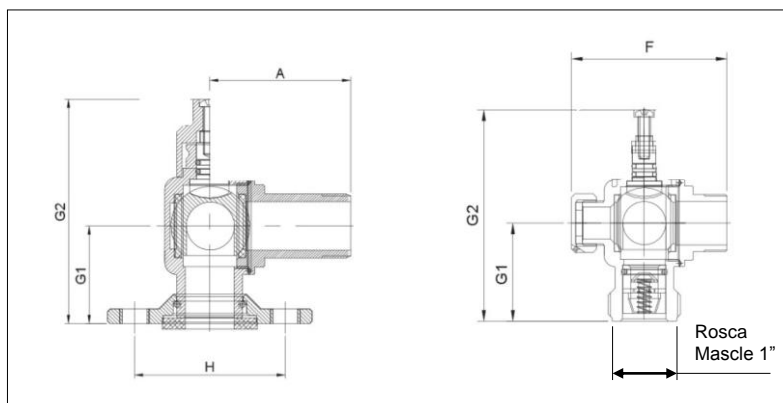

Data d'aprovació:
04-11-2016

 Versió:
8.0

 Substitueix a:
DR-137 v7.0

Pàgina 1 de 2

COHISA

RT20 1024							
G1	G2	A	H	G1	G2	F	Tap mostres
43,0	90,0	46,0	61,5	43,0	90,7	71,0	3/8" RF

RT20 1024

IBERCONTA-ELSTER

IBERBOL20							
G1	G2	A	H	G1	G2	F	Tap mostres
45,0	94,6	47,0	61,5	46,0	94,5	73,0	1/2" RM

IBERBOL20

ARCO

SIL20 BAT18AST				SIL20 BAT22AST			
G1	G2	A	H	G1	G2	F	Tap mostres
41,0	85,0	49,0	61,5	43,0	93,1	74,0	1/2"RF

SIL20 BAT18AST

SIL20 BAT22AST

BAHISA

BH114				BH213			
G1	G2	A	H	G1	G2	F	Tap mostres
46,9	89,7	41,0	61,0	46,9	89,7	71,0	3/8" RM

BH114

BH213

* Totes les mides en mm

Data d'aprovació:
04-11-2016

 Versió:
8.0

 Substitueix a:
DR-137 v7.0

Pàgina 2 de 2

PRADINSA

VB10BM711I				VB1RHM811IP			
G1	G2	A	H	G1	G2	F	Tap mostres
46,0	95,0	52,0	61,5	50,0	94,0	75,0	3/8" RF

VB10BM711I

VB1RHM811IP

BATSUR