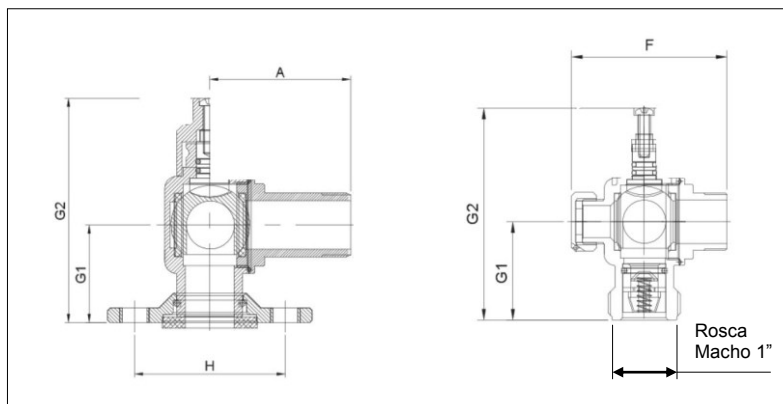

Fecha de aprobación: 23-05-2016	Versión: 7.0	Substituye a: DR-137 v6.0	Página 1 de 2
---	------------------------	-------------------------------------	---------------

COHISA

RT20 1024							
G1	G2	A	H	G1	G2	F	Tap mostres
43,0	90,0	46,0	61,5	43,0	90,7	71,0	3/8" RF

RT20 1024

IBERCONTA-ELSTER

IBERBOL20							
G1	G2	A	H	G1	G2	F	Tap mostres
45,0	94,6	47,0	61,5	46,0	94,5	73,0	1/2" RM

IBERBOL20

ARCO

SIL20 BAT18AST				SIL20 BAT22AST			
G1	G2	A	H	G1	G2	F	Tap mostres
41,0	85,0	49,0	61,5	43,0	93,1	74,0	1/2"RF

SIL20 BAT18AST

SIL20 BAT22AST

BAHISA

BH114				BH213			
G1	G2	A	H	G1	G2	F	Tap mostres
46,9	89,7	41,0	61,0	46,9	89,7	71,0	3/8" RM

BH114

BH213

* Todas las medidas en mm

Fecha de aprobación: 23-05-2016	Versión: 7.0	Substituye a: DR-137 v6.0	Página 2 de 2
---	------------------------	-------------------------------------	---------------

PRADINSA

VB10BM711I				VB1RHM811IP			
G1	G2	A	H	G1	G2	F	Tap mostres
46,0	95,0	52,0	61,5	50,0	94,0	75,0	3/8" RF

VB10BM711I

VB1RHM811IP

BATSUR

BT101011				BT102011			
G1	G2	A	H	G1	G2	F	Tap mostres
40,2	92,4	58,0	62	45,0	97,0	71,4	1/2" RF